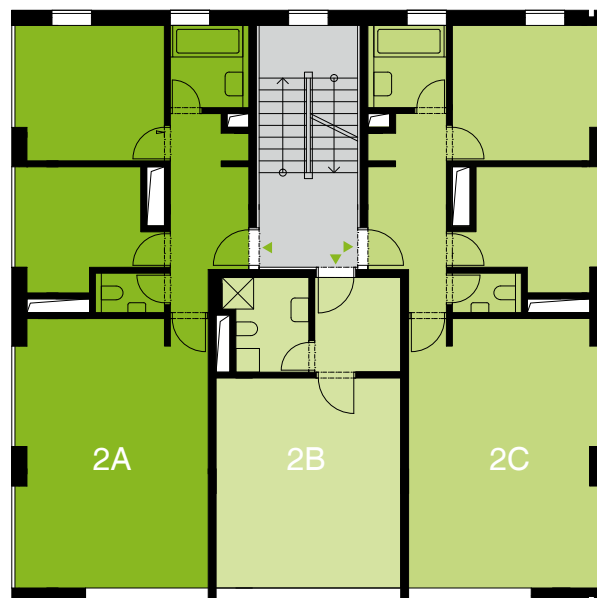

OTÝLIE

2A / 3+kk / 69,92m²

	Místnost	Plocha (m ²)
1	chodba	11,07m ²
2	obývací pokoj + kk	31,95 m ²
3	WC	1,60 m ²
4	pokoj	9,05 m ²
5	ložnice	2,04 m ²
6	koupelna	4,21 m ²
	Užitná plocha bytu	69,92 m²

0 1 2 3 4 5