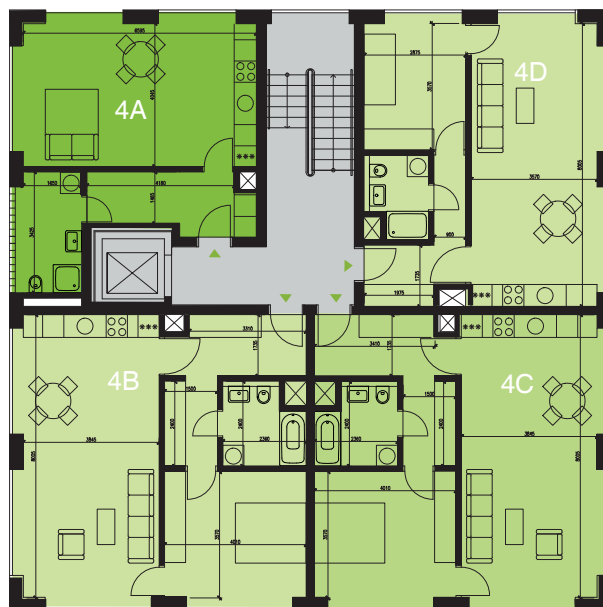

SYLVIE

4A / 1+kk / 43,1 m²

	Místnost	Plocha (m ²)
1	chodba	7,6 m ²
2	obývací Pokoj	29 m ²
3	koupelna	6,5 m ²
	Užitná plocha bytu	43,1 m²

Cena zahrnuje následující příslušenství:

garážové stání, sklep

Cena 3 186 830,- s DPH

0 1 2 3 4 5