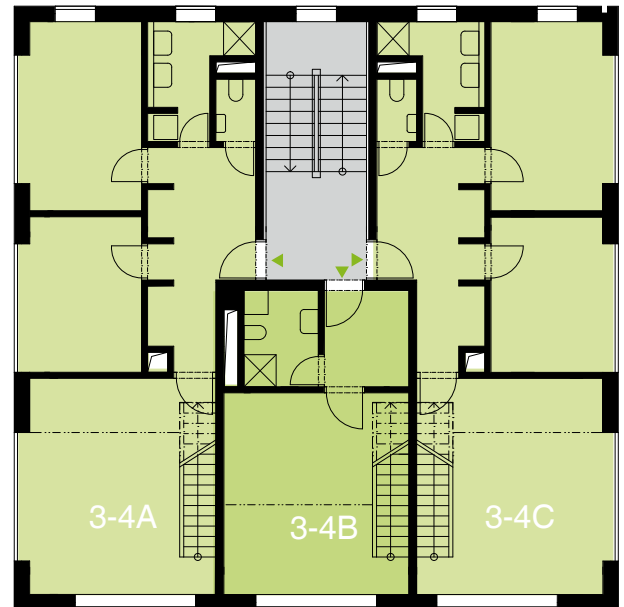

## CECÍLIE

**3 - 4A / 3+Kk / 70,37 m<sup>2</sup>**

Místnost	Plocha (m <sup>2</sup> )
1 chodba	12,38 m <sup>2</sup>
2 obývací pokoj + kk	22,46 m <sup>2</sup>
3 schodiště	3,26 m <sup>2</sup>
4 pokoj	11,73 m <sup>2</sup>
5 ložnice	14,00 m <sup>2</sup>
6 koupelna	5,12 m <sup>2</sup>
7 WC	1,42 m <sup>2</sup>
<b>Užitná plocha bytu</b>	<b>70,37m<sup>2</sup></b>
8 pracovna	26,94 m <sup>2</sup>
<b>Užitná plocha bytu</b>	<b>97,31 m<sup>2</sup></b>

0 1 2 3 4 5