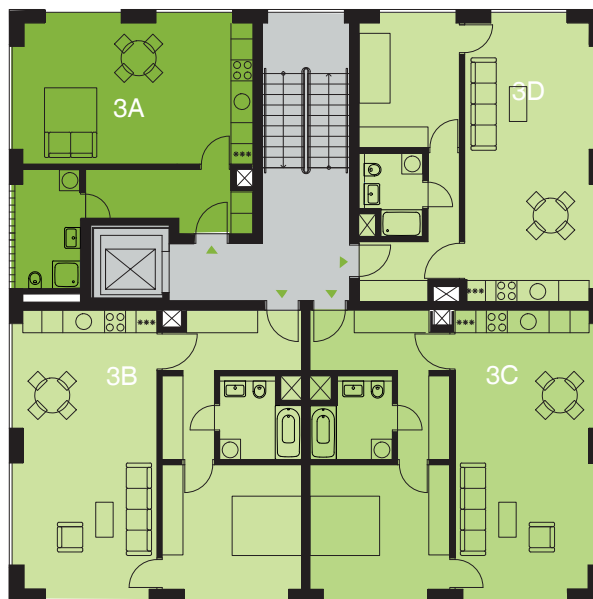

SYLVIE

3A / 1+kk / 43,1 m²

Místnost	Plocha (m ²)
1 chodba	7,6 m ²
2 obývací Pokoj	29 m ²
3 koupelna	6,5 m ²
Užitná plocha bytu	43,1 m²

Cena zahrnuje následující příslušenství:

garážové stání, sklep

0 1 2 3 4 5