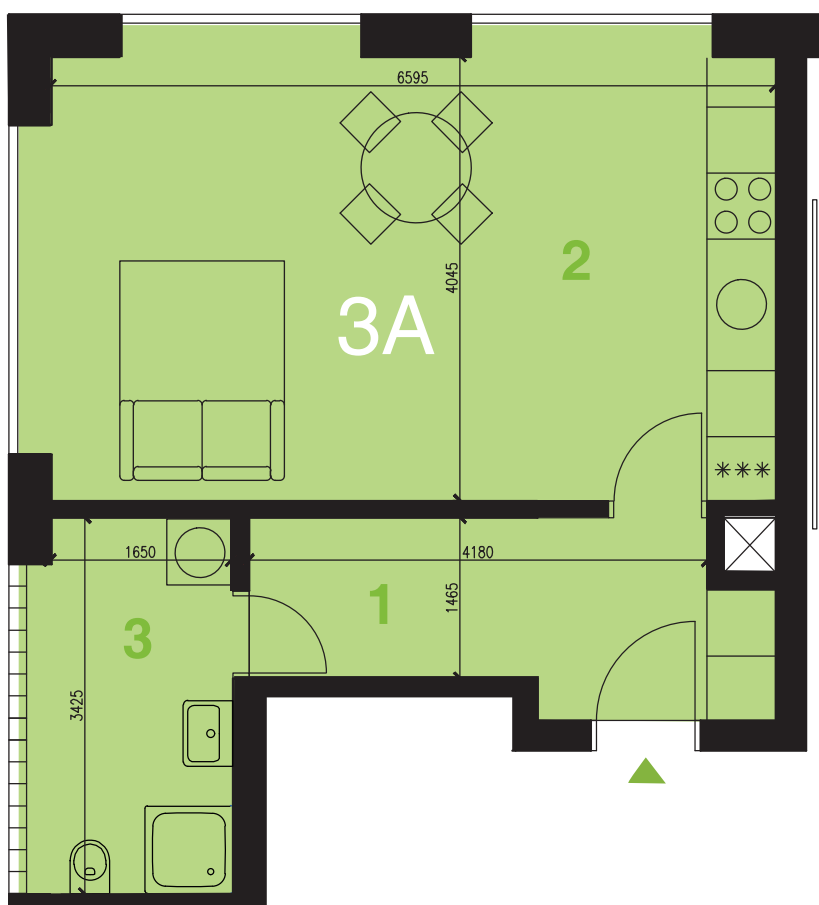

SYLVIE

3A / 1+kk / 43,1 m²

Místnost	Plocha (m ²)
1 chodba	7,6 m ²
2 obývací Pokoj	29 m ²
3 koupelna	6,5 m ²
Užitná plocha bytu	43,1 m²

Cena zahrnuje následující příslušenství:

garážové stání, sklep

0 1 2 3 4 5